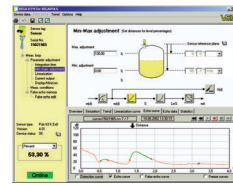

VEGACONNECT SETUP obsahuje:

PACTware (DTM Collection)
základní licence